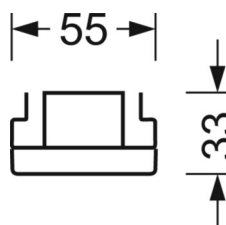

Механика

цвет корпуса	черный RAL 9005
размеры (LxWxH/DxH)	1531mm x 55mm x 33mm
вес (нетто)	2kg
Вид монтажа	сборка трековых систем, световая структура

DEEP-LINK

<https://www.regiolum.de/ru/article/19415004084>

Ссылка	LED 4000lm 830
ηLB	100 %
Φ ↓/↑	98 % / 2 %
UGR поп./вдоль дисплей	18.6 / 19.0
	65° < 3000cd/m ²

размеры

L	1531 mm	Длина
B	55 mm	Ширина
H	33 mm	Высота