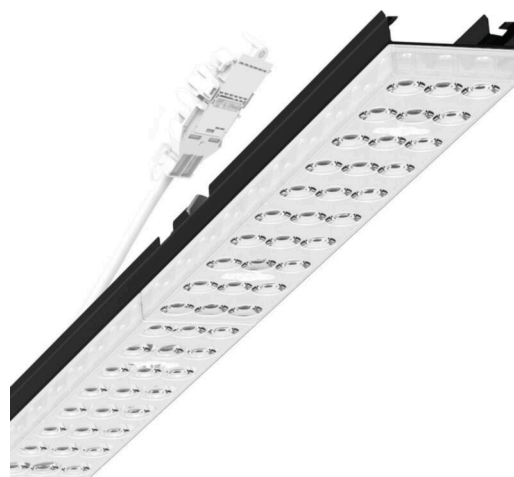

прибородержатель переменный - Individual.Lens.Optic - прямой широконаправленный свет - без видимых стыков

Ламподержатель из оцинкованного стального профиля, поверхность покрыта лаком на полиэфирной смоле. Крепление без инструментов с нажимными затворами, встроенными в конструкцию, обеспечивают защиту от кражи и взлома. В несущей трековой шине позиционируется по-разному. Цвет корпуса черный RAL 9005; Прямой широко направленный свет, распространяющийся через линзу «Individual.Lens.Optic» из пластика ПММА. Оптика отдельных линз делает сборку и установку предельно удобными, плоскость легко чистится. Тройные ряды из отдельных линз и лампо-/прибородержатели, идеально согласованные между собой, обеспечивают цельный вид без стыков и неравномерностей Подключение к электросети через присоединительный провод длиной 1 м для свободного позиционирования прибородержателя в световой полосе и 3-полюсную втычную деталь для быстрой сборки со свободным выбором фаз. Сменные блоки, позволяющие легко модернизировать освещение, существенно продлевают срок службы всей осветительной установки.

электротехника

Балласт	Электронный драйвер (1 штука)
Мощность системы	26W
сетевое напряжение	230V/50Hz
класс энергосбережения/Источник света	E

Оптика

Оснастка	LED, цветопередача/оттенок света CRI ≥ 80 / 3000K
Допуск для координаты цветности (MacAdam)	3SDCM
Фотобиологическая безопасность (светильник)	RG1
Номинальный световой поток	4086lm
Срок службы LED	50000h L80/B10 (Tq 45°C)
светоотдача светильников	159lm/W
Угол излучения	95° (C0) / 95° (C90)
UGR поп./вдоль	18.6 / 19.0

Механика

цвет корпуса	черный RAL 9005
размеры (LxWxH/DxH)	1531mm x 55mm x 33mm
вес (нетто)	2kg
Вид монтажа	сборка трековых систем, световая структура

DEEP-LINK

<https://www.regiolum.de/ru/article/19415004084>

Ссылка	LED 4000lm 830
ηLB	100 %
Φ ↓/↑	98 % / 2 %
UGR поп./вдоль дисплей	18.6 / 19.0
	65° < 3000cd/m ²

размеры

L	1531 mm	Длина
B	55 mm	Ширина
H	33 mm	Высота