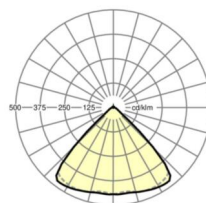

Механика

цвет корпуса	черный RAL 9005
размеры (LxWxH/DxH)	1531mm x 55mm x 33mm
вес (нетто)	2kg
Вид монтажа	сборка трековых систем, световая структура

DEEP-LINK

<https://www.regiolum.de/ru/article/19415004084>

Ссылка	LED 4000lm 830
ηLB	100 %
Φ ↓/↑	98 % / 2 %
UGR поп./вдоль дисплей	18.6 / 19.0
	65° < 3000cd/m ²

размеры

L	1531 mm	Длина
B	55 mm	Ширина
H	33 mm	Высота