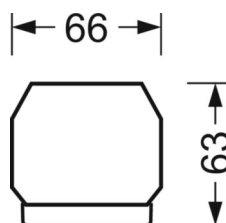

Механика

цвет корпуса	черный RAL 9005
размеры (LxWxH/DxH)	1531mm x 55mm x 33mm
вес (нетто)	2kg
Вид монтажа	сборка трековых систем, световая структура

DEEP-LINK

<https://www.regiolum.de/ru/article/19415004084>

Ссылка	LED 4000lm 830
ηLB	100 %
Φ ↓/↑	98 % / 2 %
UGR поп./вдоль дисплей	18.6 / 19.0
	65° < 3000cd/m ²

размеры

L	1531 mm	Длина
B	55 mm	Ширина
H	33 mm	Высота